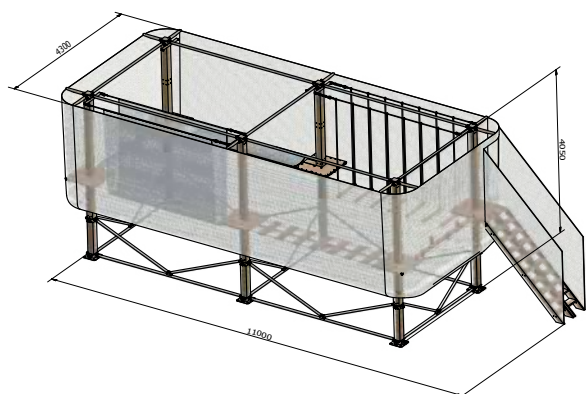

## Le parcours Acrobatique en hauteur 100% Filet

Dernier né de la famille Urban-Adventures, le Net Course, ou parcours en EPC (Équipement de protection) ne nécessite **aucun harnais ni mousqueton**. Ceci est possible grâce à ses filets de protection placés en dessous et autour de la structure artificielle, contrairement au Parcours Acrobatique en Hauteur artificiel avec **ligne de vie continue**. Les filets rendent le concept **100% sécurisé** tout en limitant le personnel d'encadrement.

## Caractéristiques techniques

Auto-stable ou fixe, à partir de 6 ateliers, 3m50 de hauteur. Structure en bois (pin), traité autoclave et acier galvanisé, conçu et validé par notre bureau d'étude (notes de calculs).